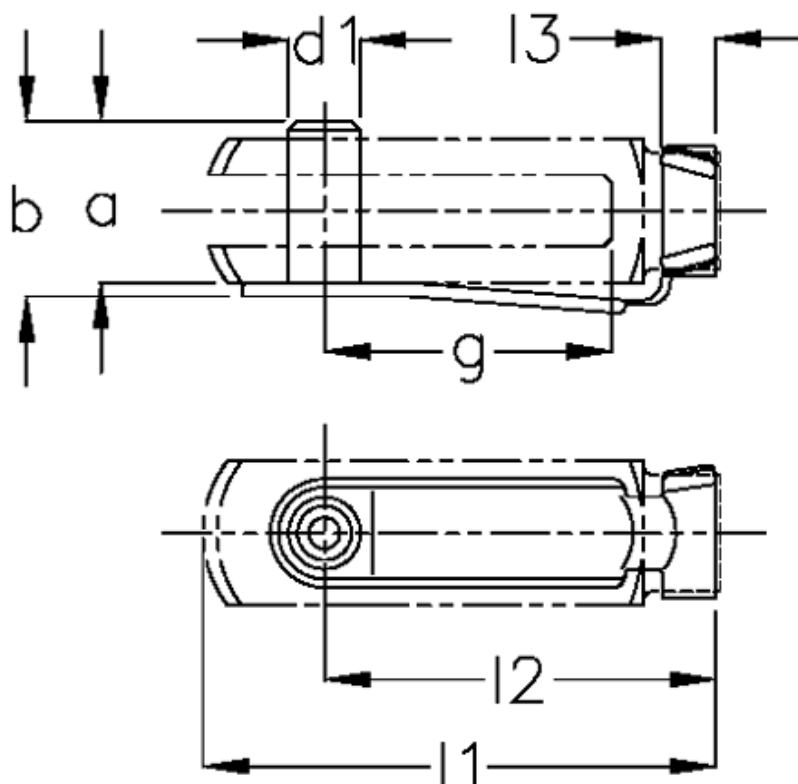

Varenummer: 140540832
Beskrivelse: KLEE Sikringsbøjle FKB 8x32

Mål

a	= 19	Størrelse	= 8 x 32
b	= 21.5	Vægt 100 stk.	= 1.155
d1 h11	= 8		
g	= 32		
Gevind gaffelstykke	= M8		
l1	= 52.0		
l2	= 46.0		
l3	= 8.0		